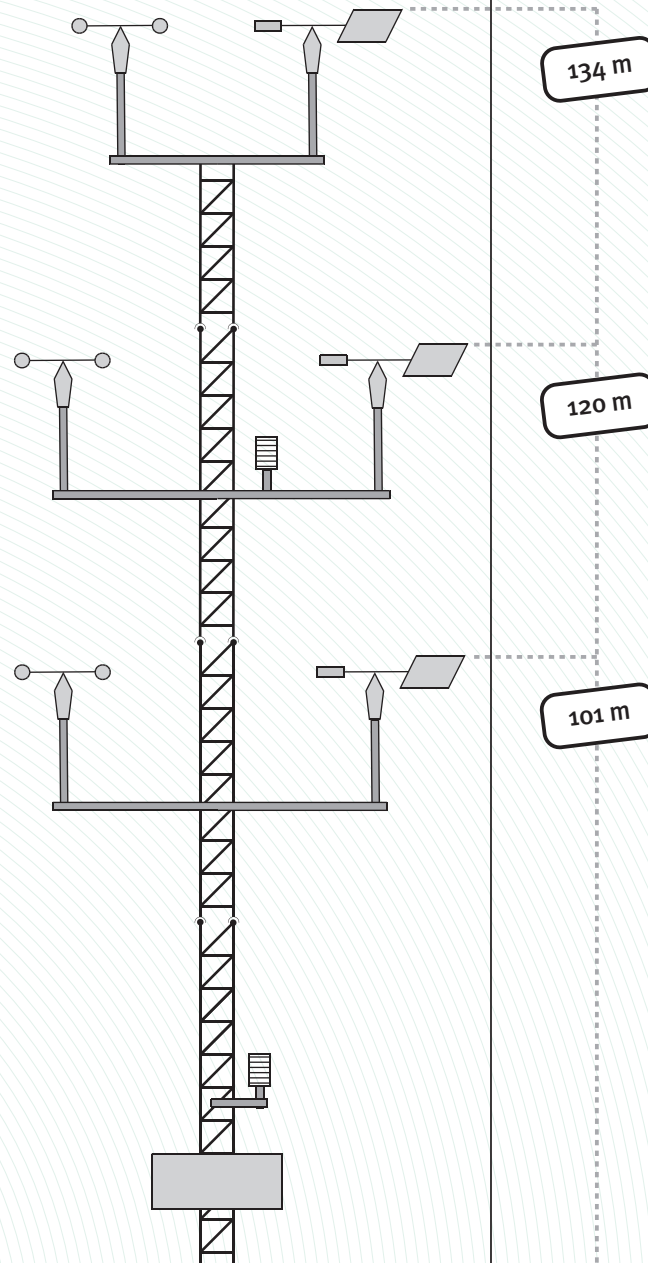

IEC 61400-12-1 ed.2-2017 konform/compliant

Eine Kooperation zwischen · a cooperation between

Das Leistungsprofil

- Standort: kalibriertes Windtestfeld in Grevenbroich [NRW]
- Gleichzeitiger Betrieb mehrerer Systeme möglich
- Vorbereitet für LiDAR- und SoDAR-Systeme
- Großer Auswertesektor
- Komplette Infrastruktur vorhanden
 - elektr. Versorgung [230 V/AC]
 - normkonformer Windmessmast
 - Internet, Netzwerk
 - asphaltierte Zuwegung
 - ebene und befestigte Stellfläche
 - Diebstahlschutz
- Testumfang und Dokumentation wählbar vom Kurzbericht zur Qualitätssicherung bis hin zur umfangreichen Verifizierung
- Anforderungen der neuen IEC 61400-12-1 ed. 2-2017 sind erfüllt

Our service profile

- Calibrated wind test field Grevenbroich – GERMANY
- Simultaneous validation of multiple systems (SoDAR/LiDAR)
- Validation of any commercial remote sensing system
- Large validation sector range
- Comprehensive infrastructure including IEC compliant met mast
- Various program and report options
- Setup and validation compliant to new IEC 61400-12-1 ed. 2-2017